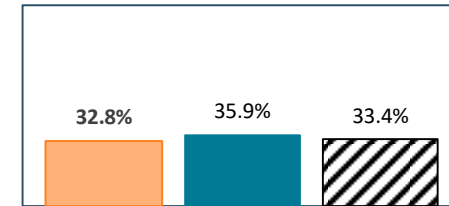

RTS de Lanaudière

■ population anglaise ■ population française

Familles monoparentales (population totale)

Éducation faible (15 ans+)

Vivant seul (population totale)

Structure par âge

Taux de chômage (15 ans+)

Migrants externes (5 ans+)

Seuil de faible revenu (population totale)

Population inactive (15 ans+)

Revenu moins de \$20k (15 ans+)