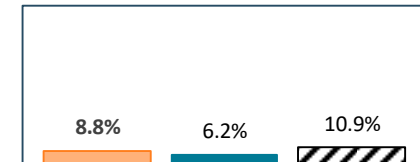

RTS de Lanaudière

■ population anglaise ■ population française

Familles monoparentales (population totale)

Éducation faible (15 ans+)

Vivant seul (population totale)

Structure par âge

Taux de chômage (15 ans+)

Migrants externes (5 ans+)

Seuil de faible revenu (population totale)

Population inactive (15 ans+)

Revenu moins de \$20k (15 ans+)