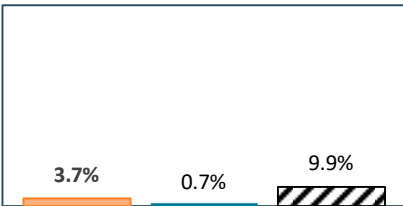

RTS de Lanaudière

■ population anglaise ■ population française

Familles monoparentales (population totale)

Éducation faible (15 ans+)

Vivant seul (population totale)

Structure par âge

Taux de chômage (15 ans+)

Migrants externes (5 ans+)

Seuil de faible revenu (population totale)

Population inactive (15 ans+)

Revenu moins de \$20k (15 ans+)