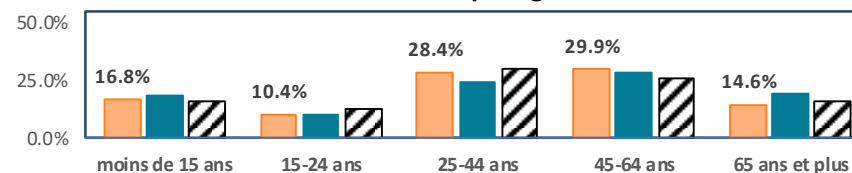

RTS de Lanaudière

■ population anglaise ■ population française

Familles monoparentales (population totale)

Éducation faible (15 ans+)

Vivant seul (population totale)

Structure par âge

Taux de chômage (15 ans+)

Migrants externes (5 ans+)

Seuil de faible revenu (population totale)

Population inactive (15 ans+)

Revenu moins de \$20k (15 ans+)