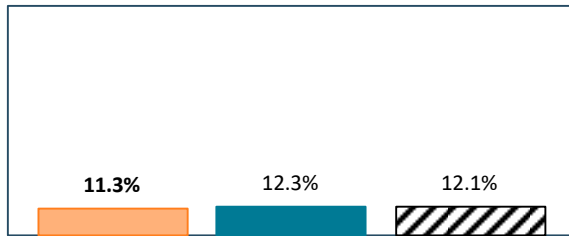

# RTS de Lanaudière - population totale, 2021

Pourcentage de la population anglaise

■ RTS de Lanaudière ■ reste du Quebec

RTS de Lanaudière, selon le groupe linguistique

Caractéristiques	population anglaise		population française	
	totale	%	totale	%
population totale	17 485	3.3%	505 255	96.4%
enfants (0-14)	2 935	16.8%	91 650	18.1%
ânés (65+)	2 545	14.6%	98 445	19.5%
monoparentales	1 995	11.3%	61 670	12.3%
vivant seul	1 685	9.5%	61 935	12.4%
migrants inter-prov.	450	2.7%	950	0.2%
migrants externes	625	3.7%	3 110	0.7%
seuil de faible revenu	975	5.6%	23 085	4.6%
population 15+	14 700	83.2%	408 560	81.7%
faible éducation	6 570	44.7%	183 160	44.8%
éducation élevée	2 680	18.2%	55 515	13.6%
population active	9 890	67.3%	261 845	64.1%
chômeurs	870	8.8%	16 235	6.2%
population inactive	4 815	32.8%	146 710	35.9%
revenu moins de \$20k	3 285	22.3%	80 295	19.7%
revenu plus de \$50k	5 345	36.4%	157 820	38.6%

RTS de Lanaudière

■ population anglaise ■ population française

Familles monoparentales (population totale)

Éducation faible (15 ans+)

Vivant seul (population totale)

Structure par âge

Taux de chômage (15 ans+)

Migrants externes (5 ans+)

Seuil de faible revenu (population totale)

Population inactive (15 ans+)

Revenu moins de \$20k (15 ans+)