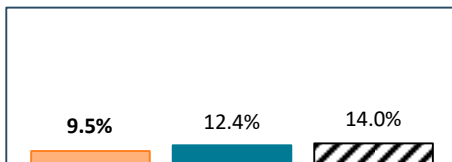

RTS de Lanaudière

■ population anglaise ■ population française

Familles monoparentales (population totale)

Éducation faible (15 ans+)

Vivant seul (population totale)

Structure par âge

Taux de chômage (15 ans+)

Migrants externes (5 ans+)

Seuil de faible revenu (population totale)

Population inactive (15 ans+)

Revenu moins de \$20k (15 ans+)