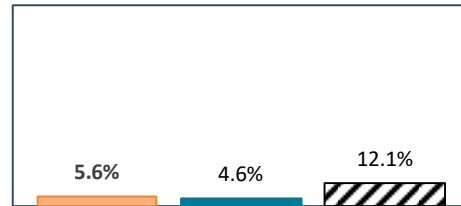

RTS de Lanaudière

■ population anglaise ■ population française

Familles monoparentales (population totale)

Éducation faible (15 ans+)

Vivant seul (population totale)

Structure par âge

Taux de chômage (15 ans+)

Migrants externes (5 ans+)

Seuil de faible revenu (population totale)

Population inactive (15 ans+)

Revenu moins de \$20k (15 ans+)