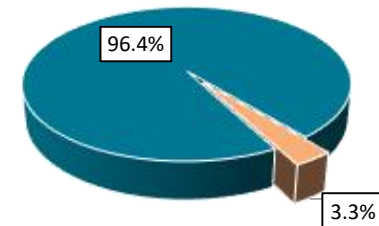

# RTS de Lanaudière - population totale, 2021

Pourcentage de la population anglaise

■ RTS de Lanaudière ■ reste du Quebec

RTS de Lanaudière, selon le groupe linguistique

Caractéristiques	population anglaise		population française	
	totale	%	totale	%
population totale	17 485	3.3%	505 255	96.4%
enfants (0-14)	2 935	16.8%	91 650	18.1%
ânés (65+)	2 545	14.6%	98 445	19.5%
monoparentales	1 995	11.3%	61 670	12.3%
vivant seul	1 685	9.5%	61 935	12.4%
migrants inter-prov.	450	2.7%	950	0.2%
migrants externes	625	3.7%	3 110	0.7%
seuil de faible revenu	975	5.6%	23 085	4.6%
population 15+	14 700	83.2%	408 560	81.7%
faible éducation	6 570	44.7%	183 160	44.8%
éducation élevée	2 680	18.2%	55 515	13.6%
population active	9 890	67.3%	261 845	64.1%
chômeurs	870	8.8%	16 235	6.2%
population inactive	4 815	32.8%	146 710	35.9%
revenu moins de \$20k	3 285	22.3%	80 295	19.7%
revenu plus de \$50k	5 345	36.4%	157 820	38.6%

RTS de Lanaudière

■ population anglaise ■ population française

Familles monoparentales (population totale)

Éducation faible (15 ans+)

Vivant seul (population totale)

Structure par âge

Taux de chômage (15 ans+)